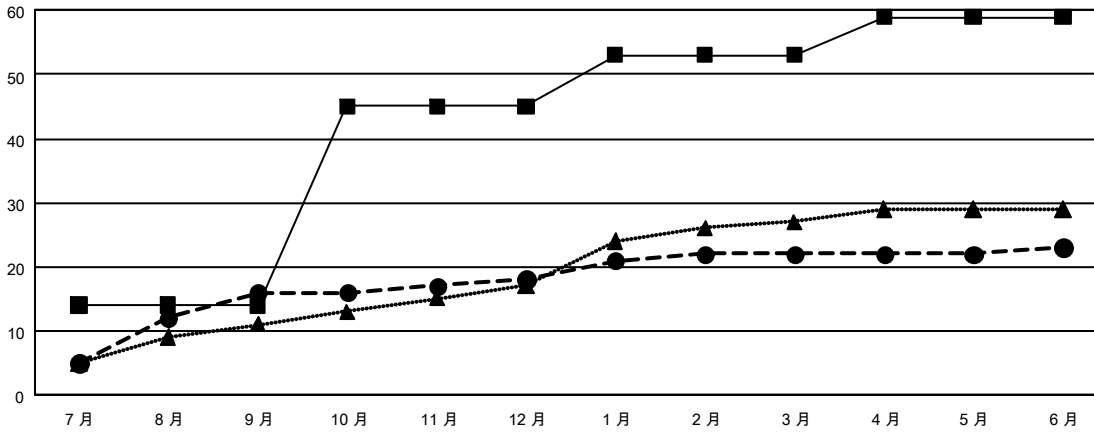

GMT MONTHLY MEMBERSHIP PROGRESS REPORT

Results as of: 6/30/2019

Multiple District 300

LOCATION: REP OF CHINA

GMT: PEI-JEN CHEN

GMT憲章區 5

分會			
成果 2018-2019			
季	新分會目標	新會	會員流失的分會
7月/8月/9月	14	16	4
10月/11月/12月	31	2	0
1月/2月/3月	8	4	0
4月/5月/6月	6	1	3

位會員@每位須繳			
成果 2018-2019			
季	會員淨增長目標	實際會員增長數	實際退會會員 (包括轉會)
7月/8月/9月	1,729	5,285	997
10月/11月/12月	740	1,128	1,469
1月/2月/3月	230	2,123	168
4月/5月/6月	-51	467	7,398

目標與實際新會累積

目標和實際會員累積

已取消的分會: 7	1075 CLUBS OF 1198 增添1位或以上的新會員	性別分佈
放棄的會員	點擊這裡取得彙計會員數據	男 29,639 (68.98%)
過世 128		女 13,329 (31.02%)
分會已取消 87	總計家庭單位會員數 7,485	
其他 9,818	支付減半會費的家庭會員 4,544	
總計 10,033		