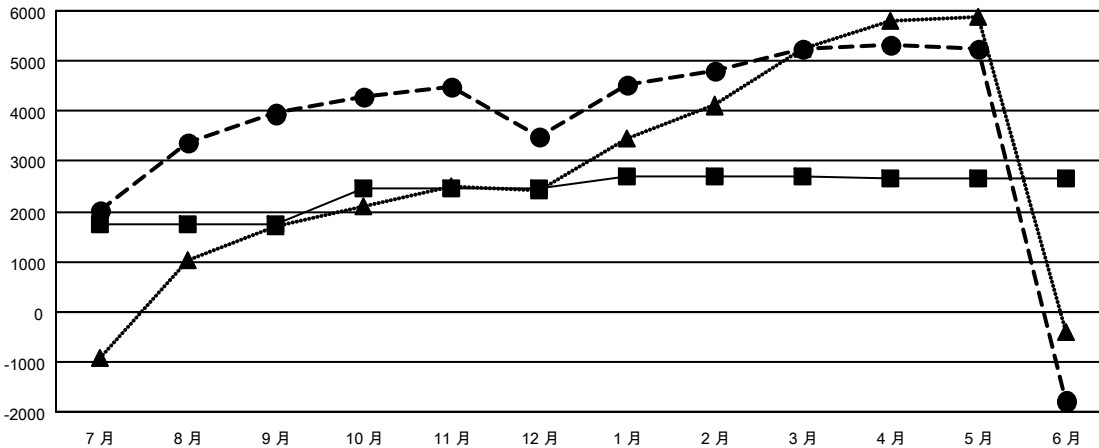

GMT MONTHLY MEMBERSHIP PROGRESS REPORT

Results as of: 6/30/2019

Multiple District 300

LOCATION: REP OF CHINA

GMT: PEI-JEN CHEN

GMT憲章區 5

分會			
成果 2018-2019			
季	新分會目標	新會	會員流失的分會
7月/8月/9月	14	16	4
10月/11月/12月	31	2	0
1月/2月/3月	8	4	0
4月/5月/6月	6	1	3

位會員@每位須繳			
成果 2018-2019			
季	會員淨增長目標	實際會員增長數	實際退會會員 (包括轉會)
7月/8月/9月	1,729	5,285	997
10月/11月/12月	740	1,128	1,469
1月/2月/3月	230	2,123	168
4月/5月/6月	-51	467	7,398

目標與實際新會累積

目標和實際會員累積

已取消的分會: 7	1075 CLUBS OF 1198 增添1位或以上的新會員	性別分佈
放棄的會員	點擊這裡取得彙計會員數據	男 29,639 (68.98%)
過世 128		女 13,329 (31.02%)
分會已取消 87	總計家庭單位會員數 7,485	
其他 9,818	支付減半會費的家庭會員 4,544	
總計 10,033		